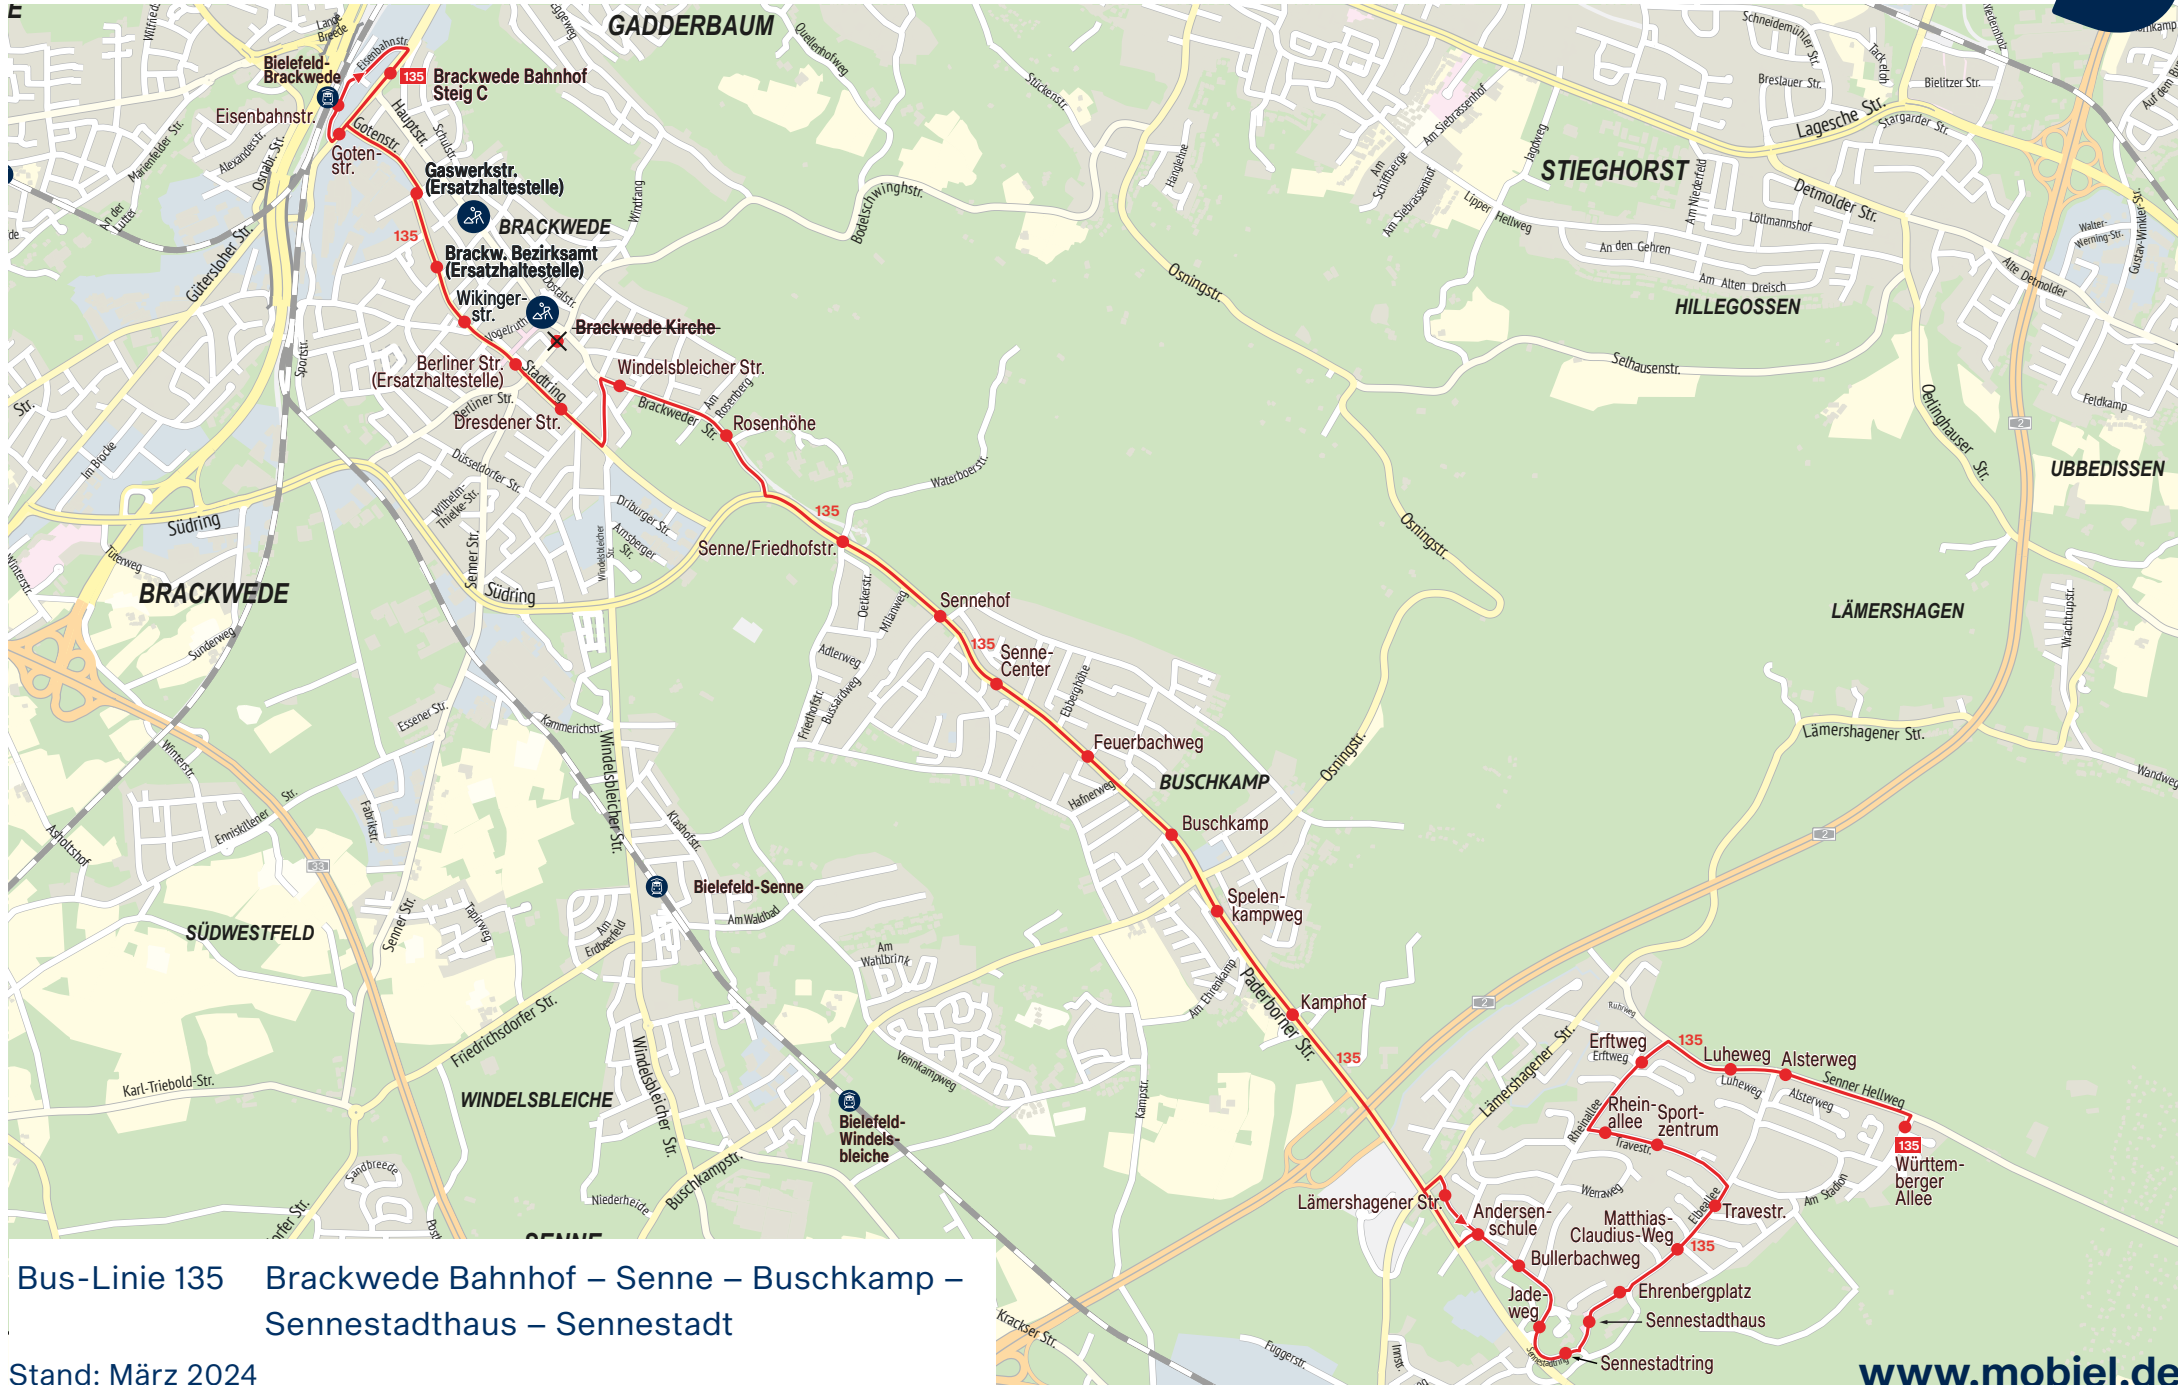

Bus-Linie 135 | Baustelle Hauptstraße ab 25. März 2024

moBiel

Bus-Linie 135 Brackwede Bahnhof – Senne – Buschkamp –
Sennestadthaus – Sennestadt

Stand: März 2024

www.mobiel.de